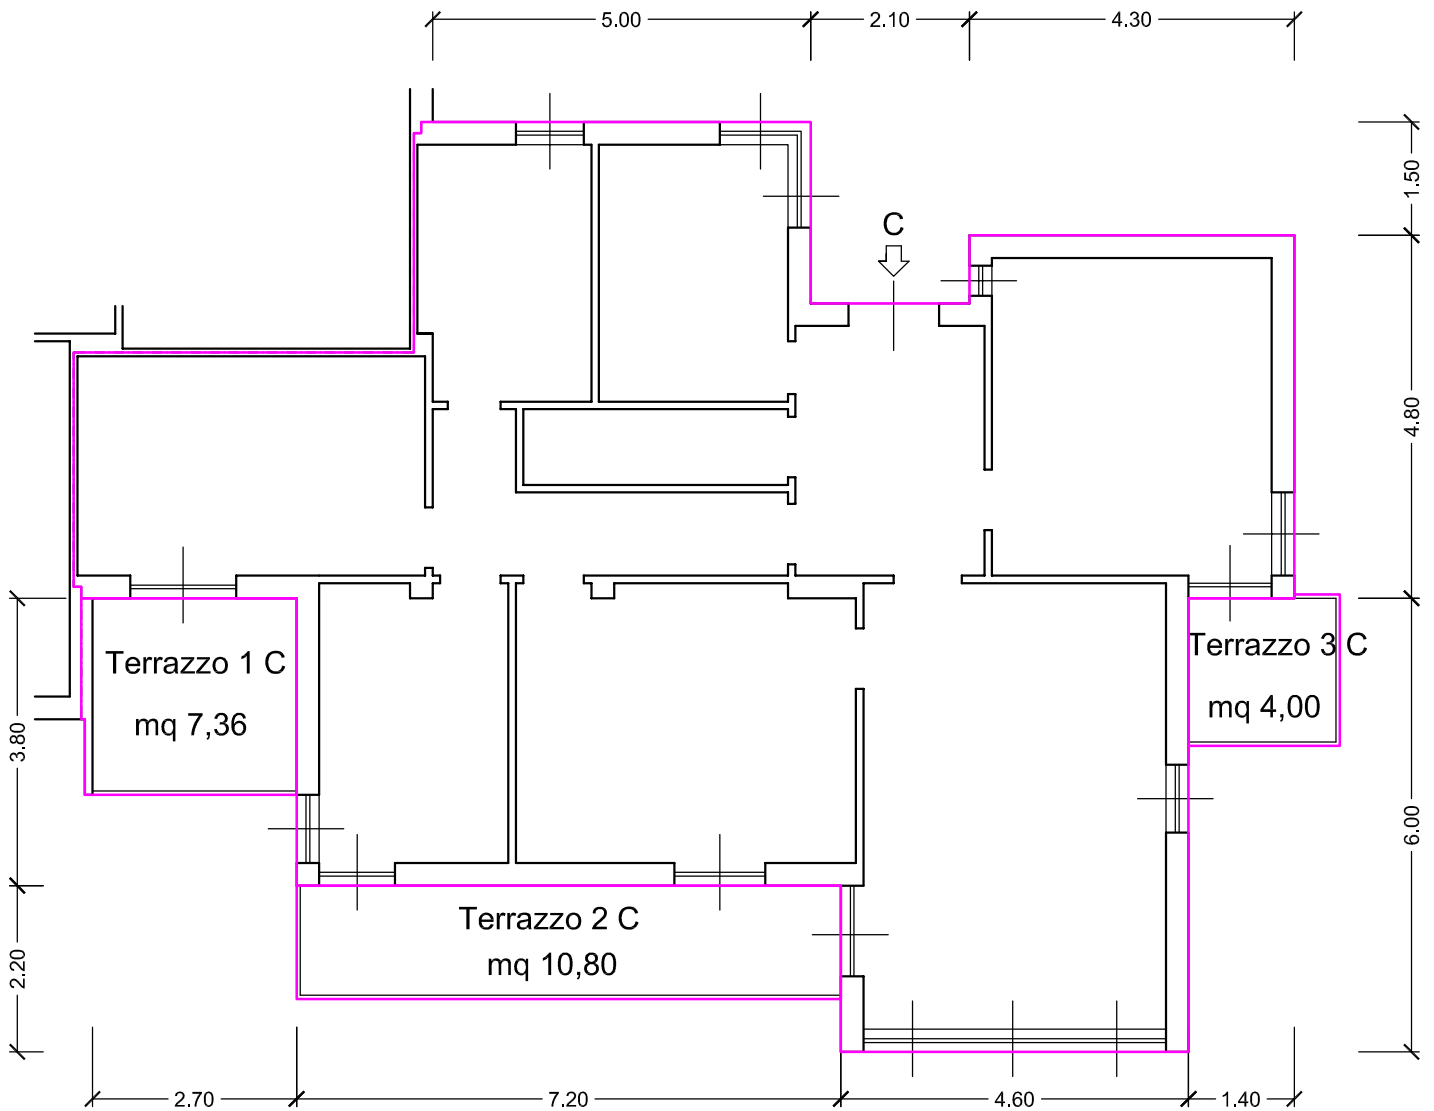

# Pianta Piano Primo

## UNITA' C

### APPARTAMENTO C AL PIANO PRIMO

Piano	Descrizione	Superficie Lorda
PRIMO	APPARTAMENTO C	131,46
	TERRAZZI 1 C	7,36
	TERRAZZI 2 C	10,80
	TERRAZZI 3 C	4,00